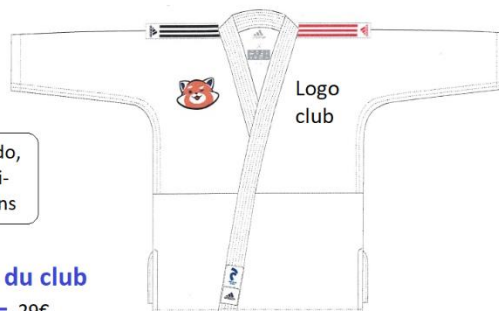

Kimono type 5 - J200 Bandes Bleues et Rouges

Taille de 100 à 150 cm

Pour les Baby Judo, Eveils Judo, Mini-poussins et Poussins

Kimono avec logo du club brodé côté coeur = 29€

Sac avec prénom du judoka brodé dessus = 23€

Pack Kimono + sac = 48€